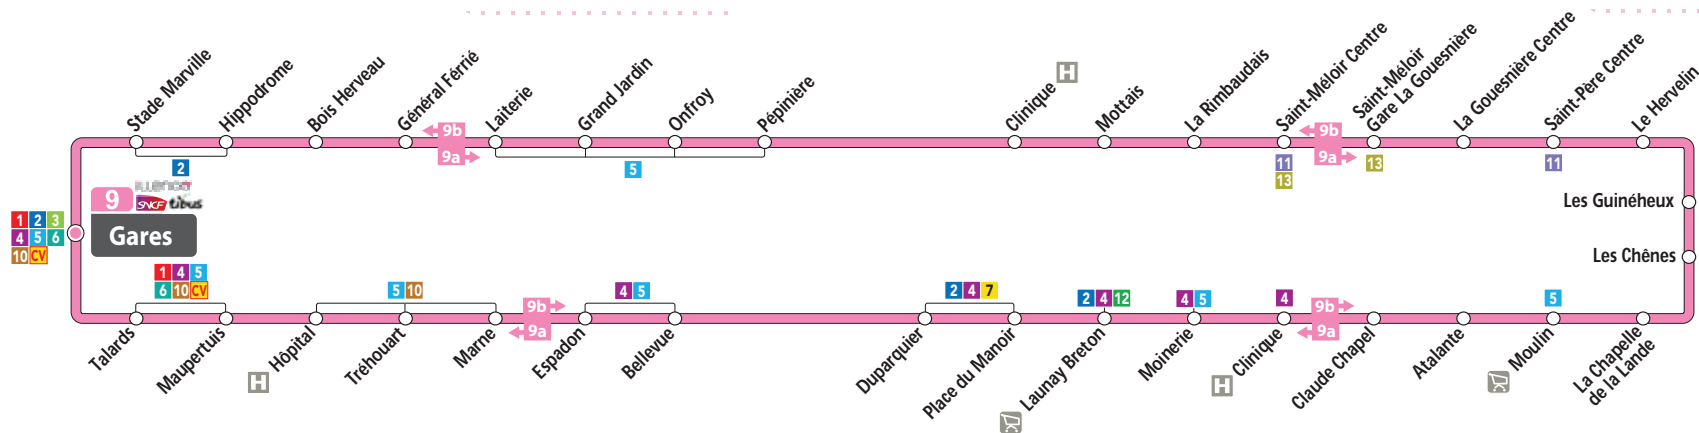

Lieux majeurs desservis

Quartiers de Saint-Malo et communes : Gare, ZI Sud, Saint-Méloir-des-Ondes, La Gouesnière, Saint-Père-Marc-en-Poulet, Saint-Jouan-des-Guéréts, La Madeleine, Place du Manoir, Bellevue, Marne, Gare

Pôles générateurs : Gare SNCF, Hôpital, Zone d'emplois ZI Sud, Pôle emploi, Clinique, Zone commerciale de la Grassinai, ZAC Atalante, Centre Commercial La Madeleine et Saint-Jouan-des-Guéréts

Etablissements scolaires : Collège Moka, Maupertuis et Jacques Cartier

du LUNDI
au SAMEDI

Saint-Malo

● Gares	-	7:50	8:50
○ Bois Herveau	-	7:54	8:55
○ Onfroy	-	7:58	8:59
Saint-Mélor-des-Ondes			
○ La Rimbaudais	-	8:04	9:05
○ Saint-Mélor Centre	-	8:07	9:08
○ St Mélor - Gare La Gouesnière	7:02	8:10	9:11
La Gouesnière			
○ La Gouesnière Centre	7:05	8:13	9:14
Saint-Père-Marc-en-Poulet			
○ Saint-Père Centre	7:11	8:19	9:20
Saint-Jouan-des-Guérêts			
○ La Chapelle de la Lande	7:18	8:25	9:26
○ Moulin	7:22	8:29	9:30
Saint-Malo			
○ Clinique	7:28	8:35	9:36
○ Bellevue	7:33	8:41	9:41
○ Maupertuis	7:38	8:47	9:46
● Gares	7:42	8:51	9:50

du LUNDI
au SAMEDI

Saint-Malo

● Gares	-	7:35	10:05
○ Maupertuis	-	7:39	10:08
○ Bellevue	-	7:44	10:13
○ Clinique	-	7:49	10:18
Saint-Jouan-des-Guérêts			
○ Moulin	-	7:55	10:24
○ La Chapelle de la Lande	-	7:59	10:28
Saint-Père-Marc-en-Poulet			
○ Saint-Père Centre	-	8:05	10:34
La Gouesnière			
○ La Gouesnière Centre	-	8:11	10:40
Saint-Méloir-des-Ondes			
○ St Méloir - Gare La Gouesnière	-	8:14	10:43
○ Saint-Méloir Centre	7:18	8:17	10:46
○ La Rimbaudais	7:21	8:20	10:49
Saint-Malo			
○ Onfroy	7:27	8:26	10:55
○ Bois Herveau	7:31	8:30	10:59
● Gares	7:35	8:35	11:03