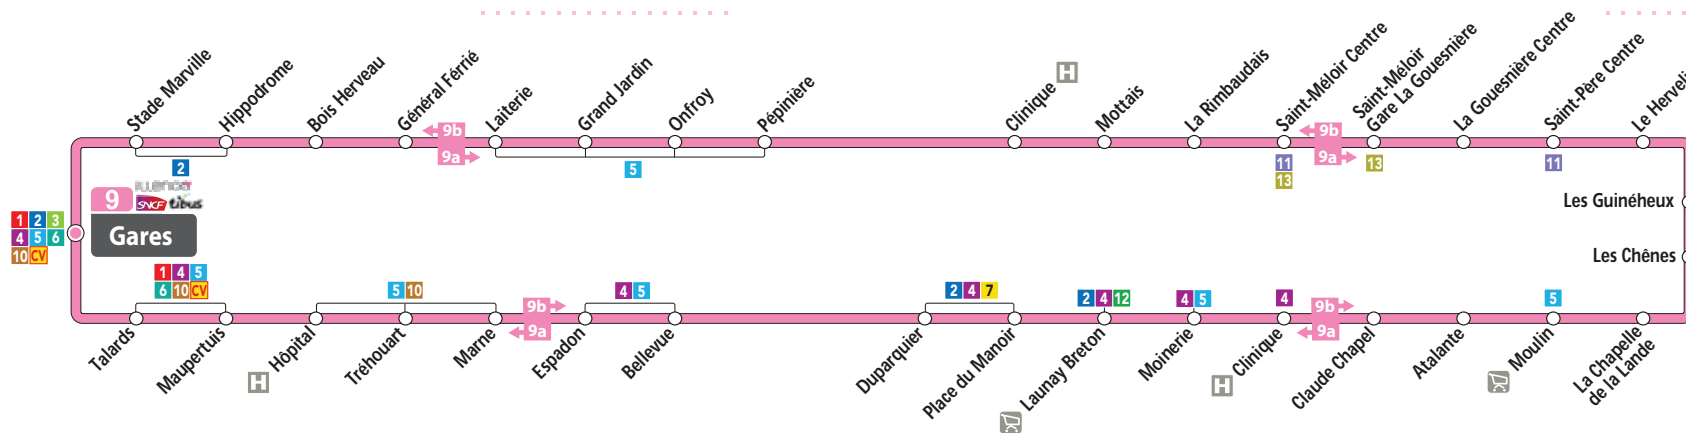

Lieux majeurs desservis

Quartiers de Saint-Malo et communes : Gare, ZI Sud, Saint-Méloir-des-Ondes, La Gouesnière, Saint-Père-Marc-en-Poulet, Saint-Jouan-des-Guéréts, La Madeleine, Place du Manoir, Bellevue, Marne, Gare

Pôles générateurs : Gare SNCF, Hôpital, Zone d'emplois ZI Sud, Pôle emploi, Clinique, Zone commerciale de la Grassinai, ZAC Atalante, Centre Commercial La Madeleine et Saint-Jouan-des-Guéréts

Etablissements scolaires : Collège Moka, Maupertuis et Jacques Cartier

du LUNDI
au SAMEDI

Saint-Malo

● Gares	-	7:50	8:50
○ Bois Herveau	-	7:54	8:55
○ Onfroy	-	7:58	8:59
Saint-Mélor-des-Ondes			
○ La Rimbaudais	-	8:04	9:05
○ Saint-Mélor Centre	-	8:07	9:08
○ St Mélor - Gare La Gouesnière	7:02	8:10	9:11
La Gouesnière			
○ La Gouesnière Centre	7:05	8:13	9:14
Saint-Père-Marc-en-Poulet			
○ Saint-Père Centre	7:11	8:19	9:20
Saint-Jouan-des-Guérêts			
○ La Chapelle de la Lande	7:18	8:25	9:26
○ Moulin	7:22	8:29	9:30
Saint-Malo			
○ Clinique	7:28	8:35	9:36
○ Bellevue	7:33	8:41	9:41
○ Maupertuis	7:38	8:47	9:46
● Gares	7:42	8:51	9:50

du LUNDI
au SAMEDI

Saint-Malo

● Gares	-	7:35	10:05
○ Maupertuis	-	7:39	10:08
○ Bellevue	-	7:44	10:13
○ Clinique	-	7:49	10:18
Saint-Jouan-des-Guérêts			
○ Moulin	-	7:55	10:24
○ La Chapelle de la Lande	-	7:59	10:28
Saint-Père-Marc-en-Poulet			
○ Saint-Père Centre	-	8:05	10:34
La Gouesnière			
○ La Gouesnière Centre	-	8:11	10:40
Saint-Méloir-des-Ondes			
○ St Méloir - Gare La Gouesnière	-	8:14	10:43
○ Saint-Méloir Centre	7:18	8:17	10:46
○ La Rimbaudais	7:21	8:20	10:49
Saint-Malo			
○ Onfroy	7:27	8:26	10:55
○ Bois Herveau	7:31	8:30	10:59
● Gares	7:35	8:35	11:03