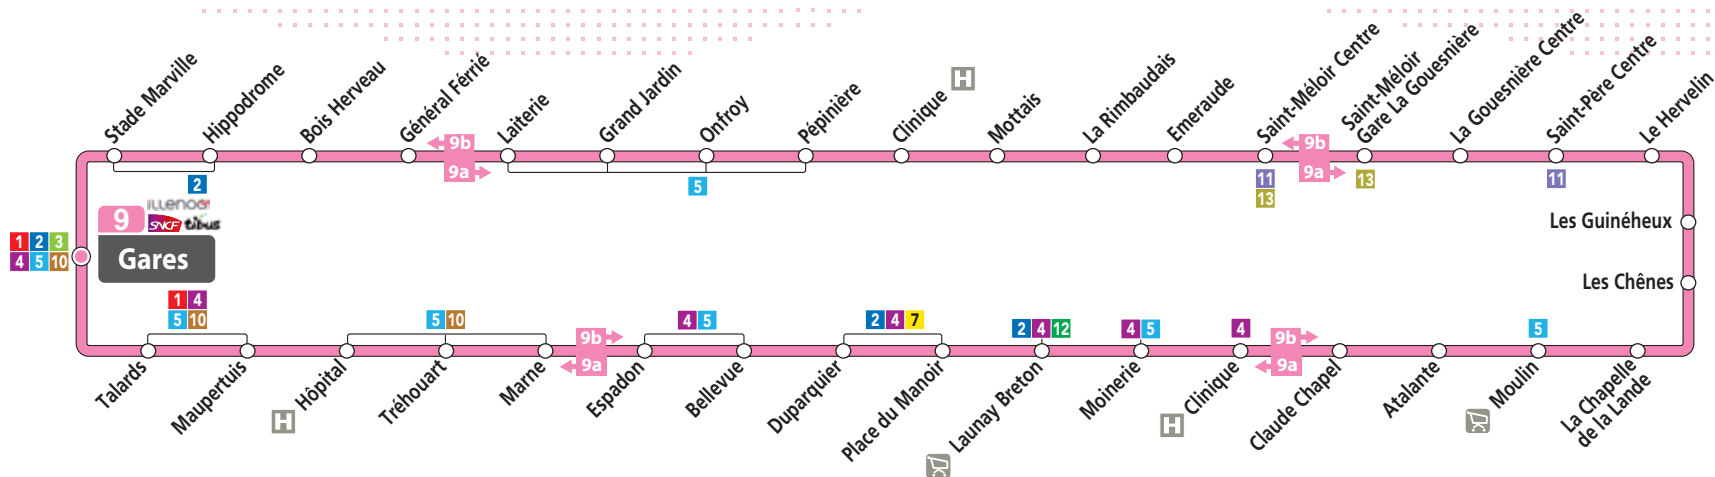

du LUNDI
au SAMEDI

Saint-Malo

● Gares	-	7:35	10:05
○ Maupertuis	-	7:39	10:08
○ Bellevue	-	7:44	10:13
○ Clinique	-	7:49	10:18
Saint-Jouan-des-Guérêts			
○ Moulin	-	7:55	10:24
○ La Chapelle de la Lande	-	7:59	10:28
Saint-Père-Marc-en-Poulet			
○ Saint-Père Centre	-	8:05	10:34
La Gouesnière			
○ La Gouesnière Centre	-	8:11	10:40
Saint-Méloir-des-Ondes			
○ St Méloir - Gare La Gouesnière	-	8:14	10:43
○ Saint-Méloir Centre	7:18	8:17	10:46
○ La Rimbaudais	7:21	8:20	10:49
Saint-Malo			
○ Onfroy	7:27	8:26	10:55
○ Bois Herveau	7:31	8:30	10:59
● Gares	7:35	8:35	11:03

12:25	13:33	15:50	16:35	17:10	17:45	18:20	19:10
12:28	13:36	15:53	16:39	17:14	17:49	18:24	19:13
12:33	13:41	15:58	16:45	17:20	17:55	18:30	19:18
12:38	13:46	16:03	16:51	17:26	18:01	18:35	19:23
12:44	13:52	16:09	16:57	17:32	18:07	18:41	19:29
12:48	13:56	16:13	17:01	17:36	18:11	18:45	19:33
12:54	14:02	16:19	17:07	17:42	18:17	18:51	19:39
13:00	14:08	16:25	17:13	17:48	18:23	18:57	19:45
13:03	14:11	16:28	17:16	17:51	18:26	19:00	-
13:06	14:14	16:31	17:19	17:54	18:29	19:03	-
13:09	14:17	16:34	17:22	17:57	18:32	19:06	-
13:15	14:23	16:40	17:28	18:03	18:38	19:12	-
13:19	14:27	16:44	17:32	18:07	18:42	19:16	-
13:23	14:31	16:49	17:37	18:12	18:46	19:20	-