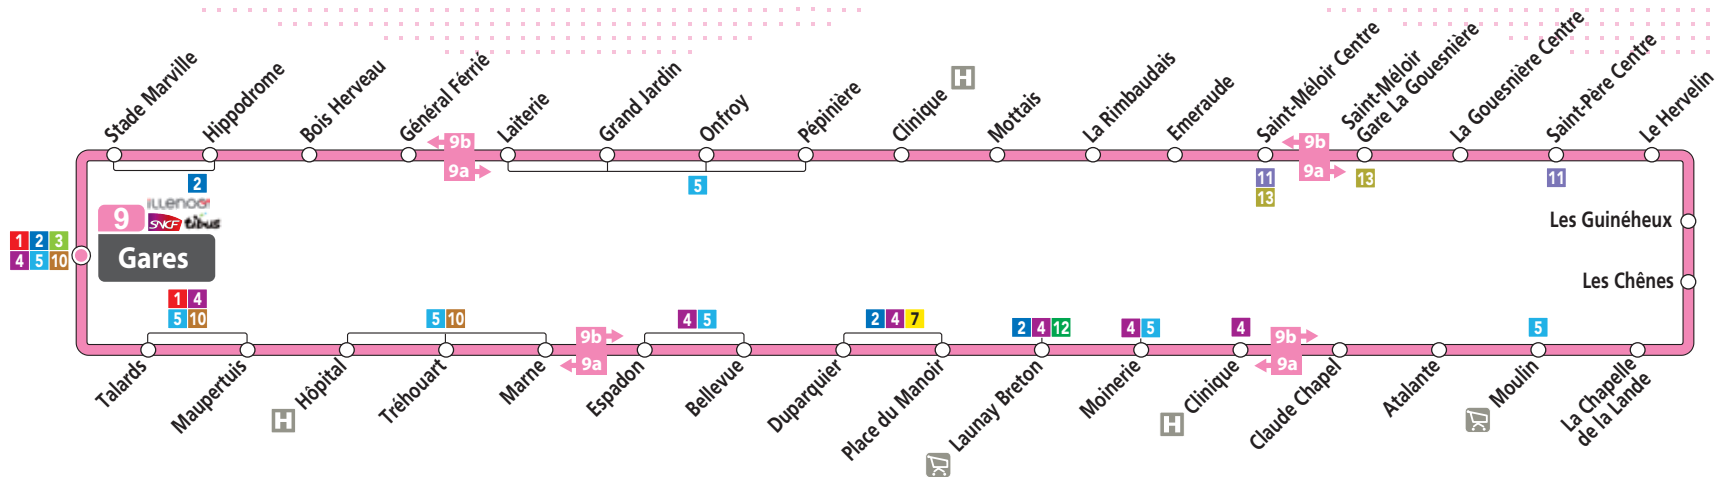

## Lieux majeurs desservis

**Quartiers de Saint-Malo et communes :** Gare, ZI Sud, Saint-Méloir-des-Ondes, La Gouesnière, Saint-Père-Marc-en-Poulet, Saint-Jouan-des-Guéréts, La Madeleine, Place du Manoir, Bellevue, Marne, Gare

**Pôles générateurs :** Gare SNCF, Hôpital, Zone d'emplois ZI Sud, Pôle emploi, Clinique, Zone commerciale de la Grassinai, ZAC Atalante, Centre Commercial La Madeleine et Saint-Jouan-des-Guéréts

**Etablissements scolaires :** Collège Moka, Maupertuis et Jacques Cartier

du LUNDI  
au SAMEDI

Saint-Malo

|                                  |      |      |      |
|----------------------------------|------|------|------|
| ● Gares                          | -    | 7:50 | 8:50 |
| ○ Bois Herveau                   | -    | 7:54 | 8:55 |
| ○ Onfroy                         | -    | 7:58 | 8:59 |
| Saint-Méloir-des-Ondes           |      |      |      |
| ○ La Rimbaudais                  | -    | 8:04 | 9:05 |
| ○ Saint-Méloir Centre            | -    | 8:07 | 9:08 |
| ○ St Méloir - Gare La Gouesnière | 7:02 | 8:10 | 9:11 |
| La Gouesnière                    |      |      |      |
| ○ La Gouesnière Centre           | 7:05 | 8:13 | 9:14 |
| Saint-Père-Marc-en-Poulet        |      |      |      |
| ○ Saint-Père Centre              | 7:11 | 8:19 | 9:20 |
| Saint-Jouan-des-Guérets          |      |      |      |
| ○ La Chapelle de la Lande        | 7:18 | 8:25 | 9:26 |
| ○ Moulin                         | 7:22 | 8:29 | 9:30 |
| Saint-Malo                       |      |      |      |
| ○ Clinique                       | 7:28 | 8:35 | 9:36 |
| ○ Bellevue                       | 7:33 | 8:41 | 9:41 |
| ○ Maupertuis                     | 7:38 | 8:47 | 9:46 |
| ● Gares                          | 7:42 | 8:51 | 9:50 |