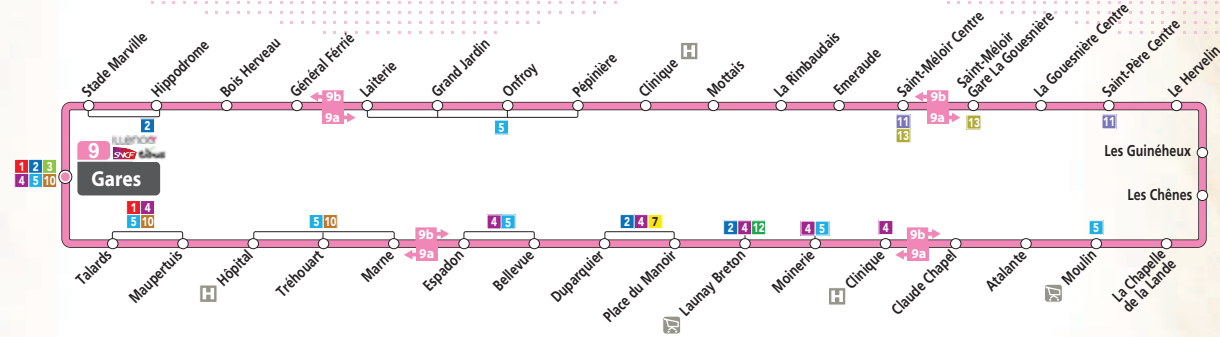

Lieux majeurs desservis

Quartiers de Saint-Malo et communes : Gare, ZI Sud, Saint-Méloir-des-Ondes, La Gouesnière, Saint-Père-Marc-en-Poulet, Saint-Jouan-des-Guérets, La Madeleine, Place du Manoir, Bellevue, Marne, Gare

74

Realisation : Eudes et Cartographie. Tél : 03 20 51 94 95 - Edition mai 2017 - Reproduction interdite

75

Ligne 9a

GARES > ZI SUD > CLINIQUE > SAINT-MÉLOIR-DES -ONDES > LA GOUESNIÈRE > SAINT-PÈRE-MARC-EN-POULET > SAINT-JOUAN-DES-GUÉRÈTS > ZAC ATALANTE > LA MADELEINE > PLACE DU MANOIR > BELLEVUE > HÔPITAL > GARES

du LUNDI
au SAMEDI

Saint-Malo	Gares	-	7:50	8:50	11:25	12:25	14:40	16:49	17:24	17:59	18:34	19:10
	Bois Herveau	-	7:54	8:55	11:29	12:29	14:44	16:54	17:29	18:04	18:38	19:14
	Onfroy	-	7:58	8:59	11:33	12:33	14:48	16:58	17:33	18:08	18:42	19:18
Saint-Méloir-des-Ondes	La Rimbaudais	-	8:04	9:05	11:39	12:39	14:54	17:04	17:39	18:14	18:48	19:24
	Saint-Méloir Centre	-	8:07	9:08	11:42	12:42	14:57	17:07	17:42	18:17	18:51	19:27
	St Méloir - Gare La Gouesnière	7:02	8:10	9:11	11:45	12:45	15:00	17:10	17:45	18:20	18:54	19:30
La Gouesnière	La Gouesnière Centre	7:05	8:13	9:14	11:48	12:48	15:03	17:13	17:48	18:23	18:57	19:33
Saint-Père-Marc-en-Poulet	Saint-Père Centre	7:11	8:19	9:20	11:54	12:54	15:09	17:19	17:54	18:29	19:03	-
Saint-Jouan-des-Guérets	La Chapelle de la Lande	7:18	8:25	9:26	12:00	13:00	15:15	17:25	18:00	18:35	19:09	-
	Moulin	7:22	8:29	9:30	12:04	13:04	15:19	17:29	18:04	18:39	19:13	-
Saint-Malo	Clinique	7:28	8:35	9:36	12:10	13:10	15:25	17:35	18:10	18:45	19:19	-
	Bellevue	7:33	8:41	9:41	12:15	13:15	15:30	17:41	18:16	18:50	19:24	-
	Maupertuis	7:38	8:47	9:46	12:20	13:20	15:35	17:47	18:22	18:55	19:29	-
	Gares	7:42	8:51	9:50	12:24	13:24	15:39	17:51	18:26	18:58	19:32	-

Ligne 9b

GARES > HÔPITAL > BELLEVUE > PLACE DU MANOIR > LA MADELEINE > ZAC ATALANTE > SAINT-JOUAN-DES-GUÉRÉTS > SAINT-PÈRE-MARC-EN-POULET > LA GOUESNIÈRE > SAINT-MÉLOIR-DES-ONDES > CLINIQUE > ZI SUD > GARES