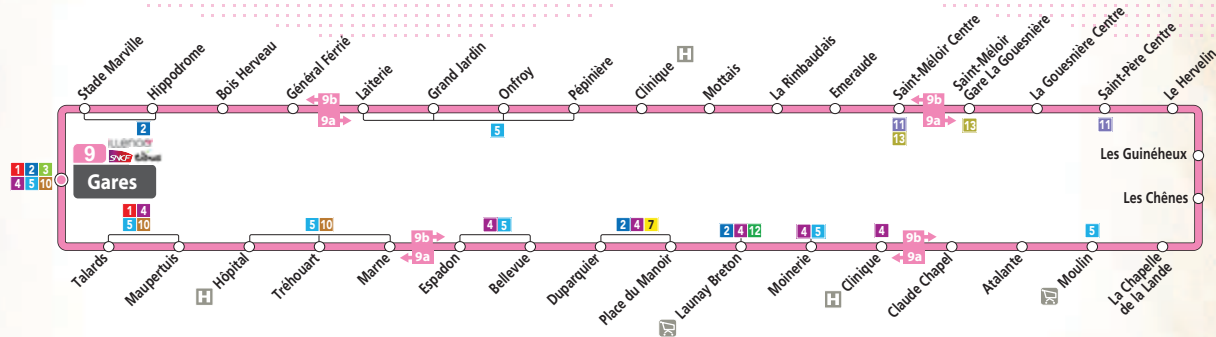

Ligne 9b

GARES > HÔPITAL > BELLEVUE > PLACE DU MANOIR > LA MADELEINE > ZAC ATALANTE > SAINT-JOUAN-DES-GUÉRÉTS > SAINT-PÈRE-MARC-EN-POULET > LA GOUESNIÈRE > SAINT-MÉLOIR-DES-ONDES > CLINIQUE > ZI SUD > GARES

du LUNDI
au SAMEDI

Saint-Malo

● Gares	-	7:35	10:05
○ Maupertuis	-	7:39	10:08
○ Bellevue	-	7:44	10:13
○ Clinique	-	7:49	10:18
Saint-Jouan-des-Guérets			
○ Moulin	-	7:55	10:24
○ La Chapelle de la Lande	-	7:59	10:28
Saint-Père-Marc-en-Poulet			
○ Saint-Père Centre	-	8:05	10:34
La Gouesnière			
○ La Gouesnière Centre	-	8:11	10:40
Saint-Méloir-des-Ondes			
○ St Méloir - Gare La Gouesnière	-	8:14	10:43
○ Saint-Méloir Centre	7:18	8:17	10:46
○ La Rimbaudais	7:21	8:20	10:49
Saint-Malo			
○ Onfroy	7:27	8:26	10:55
○ Bois Herveau	7:31	8:30	10:59
● Gares	7:35	8:35	11:03

12:25	13:33	15:50	16:35	17:10	17:45	18:20	19:10
12:28	13:36	15:53	16:39	17:14	17:49	18:24	19:13
12:33	13:41	15:58	16:45	17:20	17:55	18:30	19:18
12:38	13:46	16:03	16:51	17:26	18:01	18:35	19:23
12:44	13:52	16:09	16:57	17:32	18:07	18:41	19:29
12:48	13:56	16:13	17:01	17:36	18:11	18:45	19:33
12:54	14:02	16:19	17:07	17:42	18:17	18:51	19:39
13:00	14:08	16:25	17:13	17:48	18:23	18:57	19:45
13:03	14:11	16:28	17:16	17:51	18:26	19:00	-
13:06	14:14	16:31	17:19	17:54	18:29	19:03	-
13:09	14:17	16:34	17:22	17:57	18:32	19:06	-
13:15	14:23	16:40	17:28	18:03	18:38	19:12	-
13:19	14:27	16:44	17:32	18:07	18:42	19:16	-
13:23	14:31	16:49	17:37	18:12	18:46	19:20	-