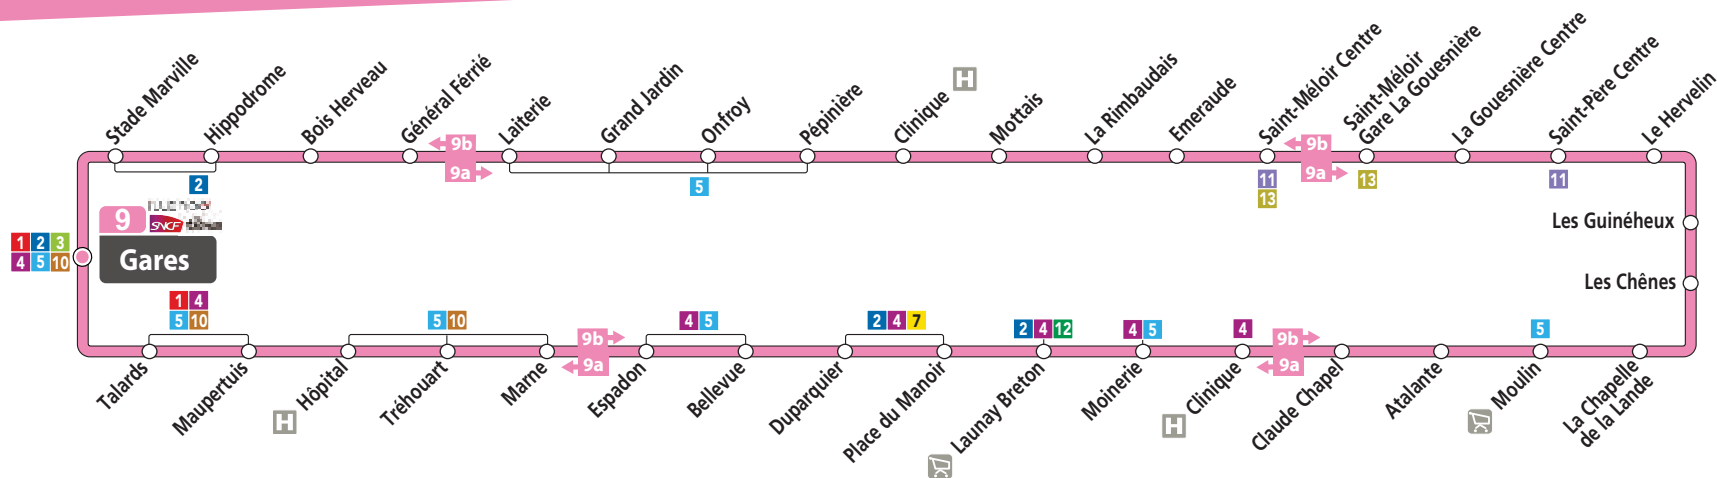

Lieux majeurs desservis

Quartiers de Saint-Malo et communes : Gare, ZI Sud, Saint-Méloir-des-Ondes, La Gouesnière, Saint-Père-Marc-en-Poulet, Saint-Jouan-des-Guérets, La Madeleine, Place du Manoir, Bellevue, Marne, Gare

Pôles générateurs : Gare SNCF, Hôpital, Zone d'emplois ZI Sud, Pôle emploi, Clinique, Zone commerciale de la Grassinai, ZAC Atalante, Centre Commercial La Madeleine et Saint-Jouan-des-Guérets

Etablissements scolaires : Collège Moka, Maupertuis et Jacques Cartier

du LUNDI
au SAMEDI

Saint-Malo

● Gares	-	7:50	8:50
○ Bois Herveau	-	7:54	8:55
○ Onfroy	-	7:58	8:59
Saint-Méloir-des-Ondes			
○ La Rimbaudais	-	8:04	9:05
○ Saint-Méloir Centre	-	8:07	9:08
○ St Méloir - Gare La Gouesnière	7:02	8:10	9:11
La Gouesnière			
○ La Gouesnière Centre	7:05	8:13	9:14
Saint-Père-Marc-en-Poulet			
○ Saint-Père Centre	7:11	8:19	9:20
Saint-Jouan-des-Guérets			
○ La Chapelle de la Lande	7:18	8:25	9:26
○ Moulin	7:22	8:29	9:30
Saint-Malo			
○ Clinique	7:28	8:35	9:36
○ Bellevue	7:33	8:41	9:41
○ Maupertuis	7:38	8:47	9:46
● Gares	7:42	8:51	9:50

du LUNDI
au SAMEDI

Saint-Malo

● Gares	-	7:35	10:05
○ Maupertuis	-	7:39	10:08
○ Bellevue	-	7:44	10:13
○ Clinique	-	7:49	10:18
Saint-Jouan-des-Guérets			
○ Moulin	-	7:55	10:24
○ La Chapelle de la Lande	-	7:59	10:28
Saint-Père-Marc-en-Poulet			
○ Saint-Père Centre	-	8:05	10:34
La Gouesnière			
○ La Gouesnière Centre	-	8:11	10:40
Saint-Méloir-des-Ondes			
○ St Méloir - Gare La Gouesnière	-	8:14	10:43
○ Saint-Méloir Centre	7:18	8:17	10:46
○ La Rimbaudais	7:21	8:20	10:49
Saint-Malo			
○ Onfroy	7:27	8:26	10:55
○ Bois Herveau	7:31	8:30	10:59
● Gares	7:35	8:35	11:03