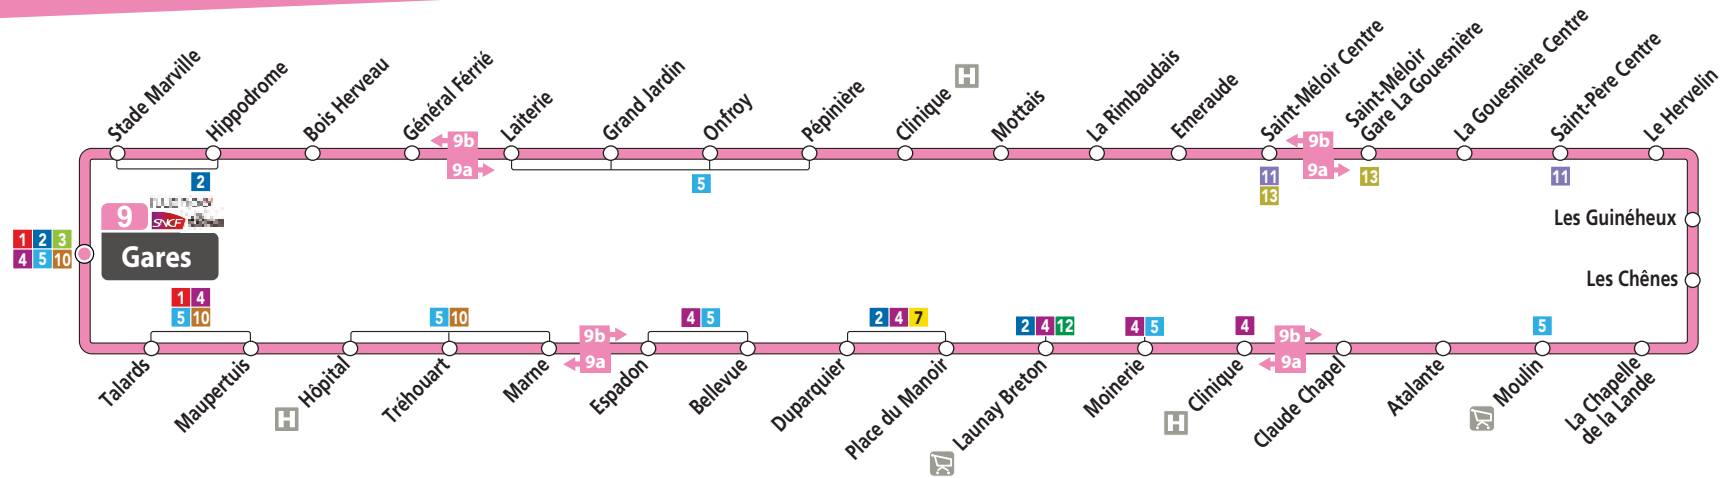

Lieux majeurs desservis

Quartiers de Saint-Malo et communes : Gare, ZI Sud, Saint-Méloir-des-Ondes, La Gouesnière, Saint-Père-Marc-en-Poulet, Saint-Jouan-des-Guérets, La Madeleine, Place du Manoir, Bellevue, Marne, Gare

Pôles générateurs : Gare SNCF, Hôpital, Zone d'emplois ZI Sud, Pôle emploi, Clinique, Zone commerciale de la Grassinai, ZAC Atalante, Centre Commercial La Madeleine et Saint-Jouan-des-Guérets

Etablissements scolaires : Collège Moka, Maupertuis et Jacques Cartier

du LUNDI
au SAMEDI

Saint-Malo

● Gares	-	7:50	8:50
○ Bois Herveau	-	7:54	8:55
○ Onfroy	-	7:58	8:59
Saint-Méloir-des-Ondes			
○ La Rimbaudais	-	8:04	9:05
○ Saint-Méloir Centre	-	8:07	9:08
○ St Méloir - Gare La Gouesnière	7:02	8:10	9:11
La Gouesnière			
○ La Gouesnière Centre	7:05	8:13	9:14
Saint-Père-Marc-en-Poulet			
○ Saint-Père Centre	7:11	8:19	9:20
Saint-Jouan-des-Guérets			
○ La Chapelle de la Lande	7:18	8:25	9:26
○ Moulin	7:22	8:29	9:30
Saint-Malo			
○ Clinique	7:28	8:35	9:36
○ Bellevue	7:33	8:41	9:41
○ Maupertuis	7:38	8:47	9:46
● Gares	7:42	8:51	9:50

du LUNDI
au SAMEDI

Saint-Malo

● Gares	-	7:35	10:05
○ Maupertuis	-	7:39	10:08
○ Bellevue	-	7:44	10:13
○ Clinique	-	7:49	10:18
Saint-Jouan-des-Guérets			
○ Moulin	-	7:55	10:24
○ La Chapelle de la Lande	-	7:59	10:28
Saint-Père-Marc-en-Poulet			
○ Saint-Père Centre	-	8:05	10:34
La Gouesnière			
○ La Gouesnière Centre	-	8:11	10:40
Saint-Méloir-des-Ondes			
○ St Méloir - Gare La Gouesnière	-	8:14	10:43
○ Saint-Méloir Centre	7:18	8:17	10:46
○ La Rimbaudais	7:21	8:20	10:49
Saint-Malo			
○ Onfroy	7:27	8:26	10:55
○ Bois Herveau	7:31	8:30	10:59
● Gares	7:35	8:35	11:03