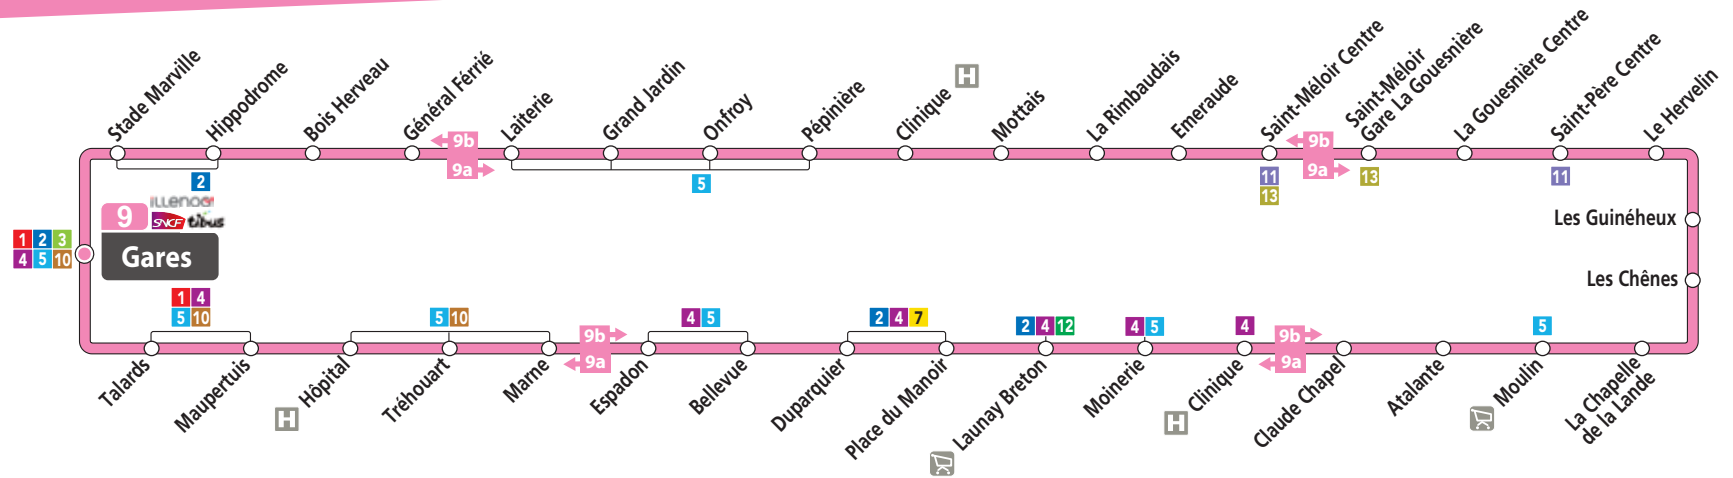

du LUNDI
au SAMEDI

Saint-Malo

● Gares	-	7:35	10:05
○ Maupertuis	-	7:39	10:08
○ Bellevue	-	7:44	10:13
○ Clinique	-	7:49	10:18
Saint-Jouan-des-Guérets			
○ Moulin	-	7:55	10:24
○ La Chapelle de la Lande	-	7:59	10:28
Saint-Père-Marc-en-Poulet			
○ Saint-Père Centre	-	8:05	10:34
La Gouesnière			
○ La Gouesnière Centre	-	8:11	10:40
Saint-Méloir-des-Ondes			
○ St Méloir - Gare La Gouesnière	-	8:14	10:43
○ Saint-Méloir Centre	7:18	8:17	10:46
○ La Rimbaudais	7:21	8:20	10:49
Saint-Malo			
○ Onfroy	7:27	8:26	10:55
○ Bois Herveau	7:31	8:30	10:59
● Gares	7:35	8:35	11:03

12:25	13:33	15:50	16:35	17:10	17:45	18:20	19:10
12:28	13:36	15:53	16:39	17:14	17:49	18:24	19:13
12:33	13:41	15:58	16:45	17:20	17:55	18:30	19:18
12:38	13:46	16:03	16:51	17:26	18:01	18:35	19:23
12:44	13:52	16:09	16:57	17:32	18:07	18:41	19:29
12:48	13:56	16:13	17:01	17:36	18:11	18:45	19:33
12:54	14:02	16:19	17:07	17:42	18:17	18:51	19:39
13:00	14:08	16:25	17:13	17:48	18:23	18:57	19:45
13:03	14:11	16:28	17:16	17:51	18:26	19:00	-
13:06	14:14	16:31	17:19	17:54	18:29	19:03	-
13:09	14:17	16:34	17:22	17:57	18:32	19:06	-
13:15	14:23	16:40	17:28	18:03	18:38	19:12	-
13:19	14:27	16:44	17:32	18:07	18:42	19:16	-
13:23	14:31	16:49	17:37	18:12	18:46	19:20	-