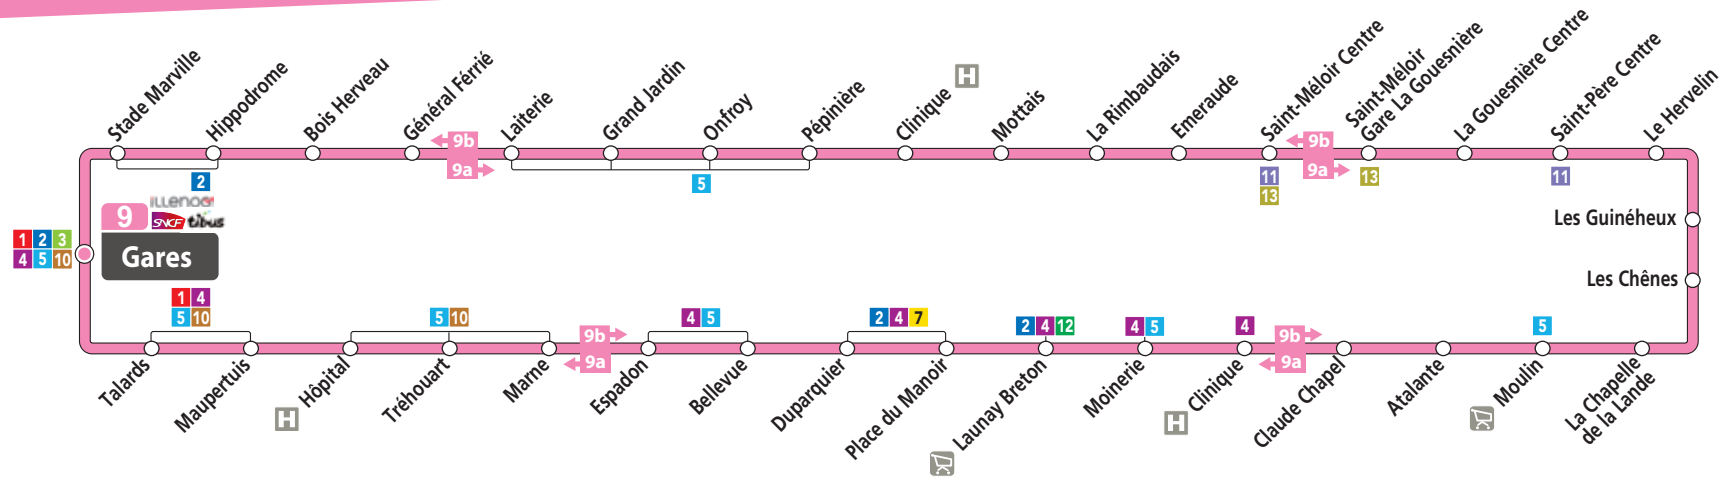

## Lieux majeurs desservis

**Quartiers de Saint-Malo et communes :** Gare, ZI Sud, Saint-Méloir-des-Ondes, La Gouesnière, Saint-Père-Marc-en-Poulet, Saint-Jouan-des-Guérets, La Madeleine, Place du Manoir, Bellevue, Marne, Gare

**Pôles générateurs :** Gare SNCF, Hôpital, Zone d'emplois ZI Sud, Pôle emploi, Clinique, Zone commerciale de la Grassinai, ZAC Atalante, Centre Commercial La Madeleine et Saint-Jouan-des-Guérets

**Etablissements scolaires :** Collège Moka, Maupertuis et Jacques Cartier

du LUNDI  
au SAMEDI

Saint-Malo

|                                  |      |      |      |
|----------------------------------|------|------|------|
| ● Gares                          | -    | 7:50 | 8:50 |
| ○ Bois Herveau                   | -    | 7:54 | 8:55 |
| ○ Onfroy                         | -    | 7:58 | 8:59 |
| Saint-Méloir-des-Ondes           |      |      |      |
| ○ La Rimbaudais                  | -    | 8:04 | 9:05 |
| ○ Saint-Méloir Centre            | -    | 8:07 | 9:08 |
| ○ St Méloir - Gare La Gouesnière | 7:03 | 8:10 | 9:11 |
| La Gouesnière                    |      |      |      |
| ○ La Gouesnière Centre           | 7:06 | 8:13 | 9:14 |
| Saint-Père-Marc-en-Poulet        |      |      |      |
| ○ Saint-Père Centre              | 7:12 | 8:19 | 9:20 |
| Saint-Jouan-des-Guérets          |      |      |      |
| ○ La Chapelle de la Lande        | 7:19 | 8:25 | 9:26 |
| ○ Moulin                         | 7:23 | 8:29 | 9:30 |
| Saint-Malo                       |      |      |      |
| ○ Clinique                       | 7:29 | 8:35 | 9:36 |
| ○ Bellevue                       | 7:34 | 8:41 | 9:41 |
| ○ Maupertuis                     | 7:39 | 8:47 | 9:46 |
| ● Gares                          | 7:43 | 8:51 | 9:50 |