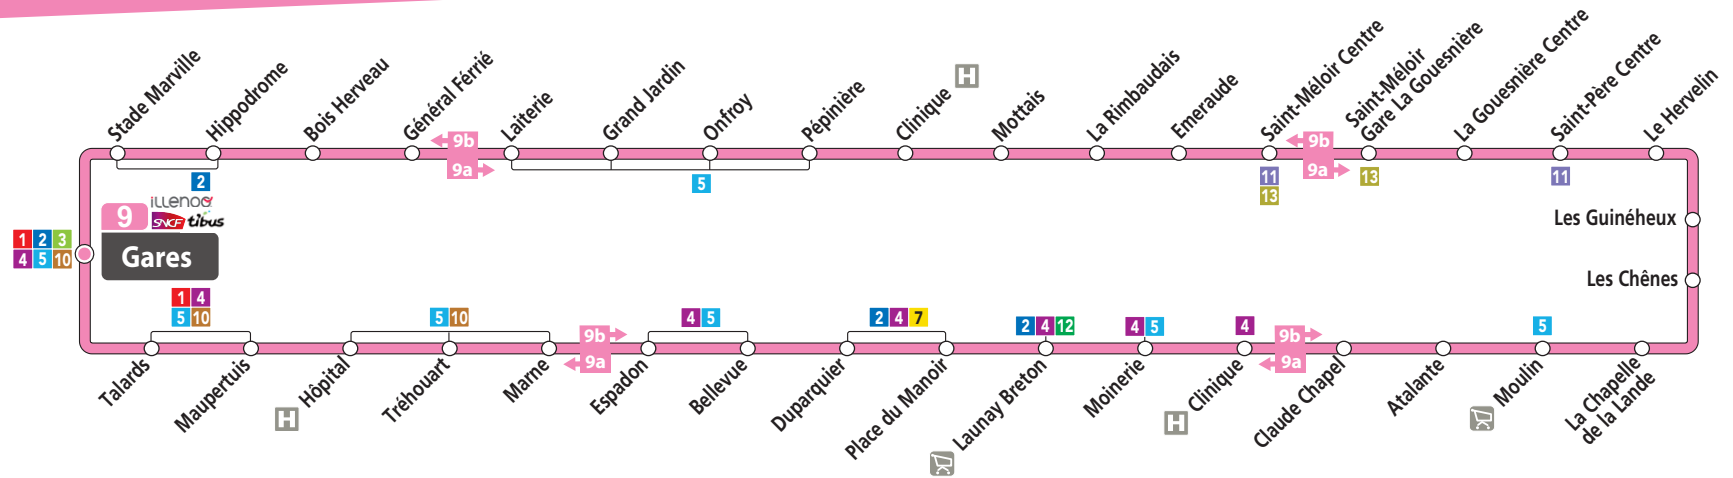

Lieux majeurs desservis

Quartiers de Saint-Malo et communes : Gare, ZI Sud, Saint-Méloir-des-Ondes, La Gouesnière, Saint-Père-Marc-en-Poulet, Saint-Jouan-des-Guérets, La Madeleine, Place du Manoir, Bellevue, Mame, Gare

Pôles générateurs : Gare SNCF, Hôpital, Zone d'emplois ZI Sud, Pôle emploi, Clinique, Zone commerciale de la Grassinai, ZAC Atalante, Centre Commercial La Madeleine et Saint-Jouan-des-Guérets

Etablissements scolaires : Collège Moka, Maupertuis et Jacques Cartier

du LUNDI
au SAMEDI

Saint-Malo

| | | | |
|----------------------------------|------|------|------|
| ● Gares | - | 7:50 | 8:50 |
| ○ Bois Herveau | - | 7:54 | 8:55 |
| ○ Onfroy | - | 7:58 | 8:59 |
| Saint-Méloir-des-Ondes | | | |
| ○ La Rimbaudais | - | 8:04 | 9:05 |
| ○ Saint-Méloir Centre | - | 8:07 | 9:08 |
| ○ St Méloir - Gare La Gouesnière | 7:03 | 8:10 | 9:11 |
| La Gouesnière | | | |
| ○ La Gouesnière Centre | 7:06 | 8:13 | 9:14 |
| Saint-Père-Marc-en-Poulet | | | |
| ○ Saint-Père Centre | 7:12 | 8:19 | 9:20 |
| Saint-Jouan-des-Guéréts | | | |
| ○ La Chapelle de la Lande | 7:19 | 8:25 | 9:26 |
| ○ Moulin | 7:23 | 8:29 | 9:30 |
| Saint-Malo | | | |
| ○ Clinique | 7:29 | 8:35 | 9:36 |
| ○ Bellevue | 7:34 | 8:41 | 9:41 |
| ○ Maupertuis | 7:39 | 8:47 | 9:46 |
| ● Gares | 7:43 | 8:51 | 9:50 |