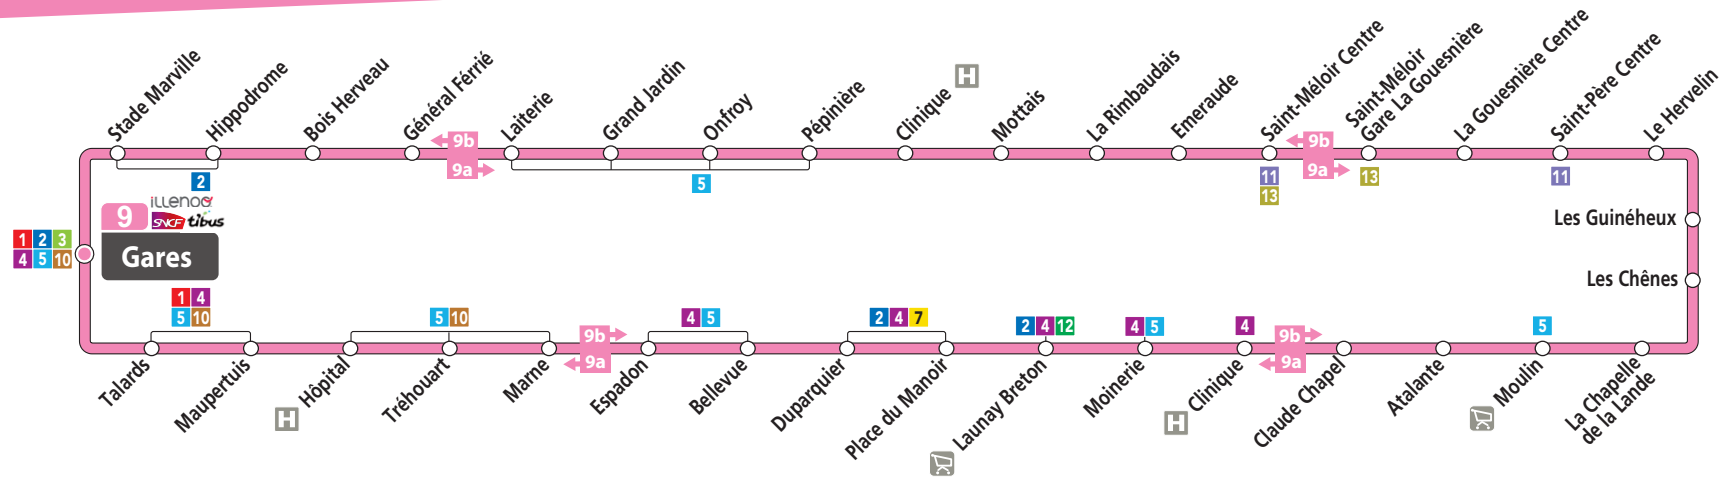

Lieux majeurs desservis

Quartiers de Saint-Malo et communes : Gare, ZI Sud, Saint-Méloir-des-Ondes, La Gouesnière, Saint-Père-Marc-en-Poulet, Saint-Jouan-des-Guérets, La Madeleine, Place du Manoir, Bellevue, Mame, Gare

du LUNDI
au SAMEDI

Saint-Malo

| | | | |
|----------------------------------|------|------|------|
| ● Gares | - | 7:50 | 8:50 |
| ○ Bois Herveau | - | 7:54 | 8:55 |
| ○ Onfroy | - | 7:58 | 8:59 |
| Saint-Méloir-des-Ondes | | | |
| ○ La Rimbaudais | - | 8:04 | 9:05 |
| ○ Saint-Méloir Centre | - | 8:07 | 9:08 |
| ○ St Méloir - Gare La Gouesnière | 7:03 | 8:10 | 9:11 |
| La Gouesnière | | | |
| ○ La Gouesnière Centre | 7:06 | 8:13 | 9:14 |
| Saint-Père-Marc-en-Poulet | | | |
| ○ Saint-Père Centre | 7:12 | 8:19 | 9:20 |
| Saint-Jouan-des-Guéréts | | | |
| ○ La Chapelle de la Lande | 7:19 | 8:25 | 9:26 |
| ○ Moulin | 7:23 | 8:29 | 9:30 |
| Saint-Malo | | | |
| ○ Clinique | 7:29 | 8:35 | 9:36 |
| ○ Bellevue | 7:34 | 8:41 | 9:41 |
| ○ Maupertuis | 7:39 | 8:47 | 9:46 |
| ● Gares | 7:43 | 8:51 | 9:50 |

du LUNDI
au SAMEDI

Saint-Malo

| | | | |
|----------------------------------|------|------|-------|
| ● Gares | - | 7:35 | 10:05 |
| ○ Maupertuis | - | 7:39 | 10:08 |
| ○ Bellevue | - | 7:44 | 10:13 |
| ○ Clinique | - | 7:49 | 10:18 |
| Saint-Jouan-des-Guérets | | | |
| ○ Moulin | - | 7:55 | 10:24 |
| ○ La Chapelle de la Lande | - | 7:59 | 10:28 |
| Saint-Père-Marc-en-Poulet | | | |
| ○ Saint-Père Centre | - | 8:05 | 10:34 |
| La Gouesnière | | | |
| ○ La Gouesnière Centre | - | 8:11 | 10:40 |
| Saint-Méloir-des-Ondes | | | |
| ○ St Méloir - Gare La Gouesnière | - | 8:14 | 10:43 |
| ○ Saint-Méloir Centre | 7:18 | 8:17 | 10:46 |
| ○ La Rimbaudais | 7:21 | 8:20 | 10:49 |
| Saint-Malo | | | |
| ○ Onfroy | 7:27 | 8:26 | 10:55 |
| ○ Bois Herveau | 7:31 | 8:30 | 10:59 |
| ● Gares | 7:35 | 8:35 | 11:03 |